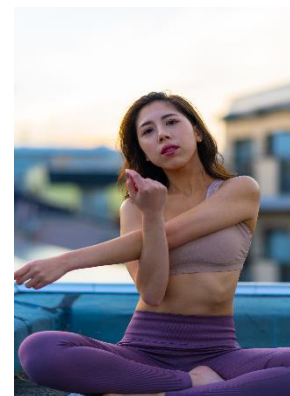

バンス ミナ
バンス美奈

Height: 167cm Shoes: 24.5cm

B: 80cm W: 60cm H: 88cm

Hair Dark Brown

Eye color: Dark Brown

Country: Japan

Language: Japanese English French