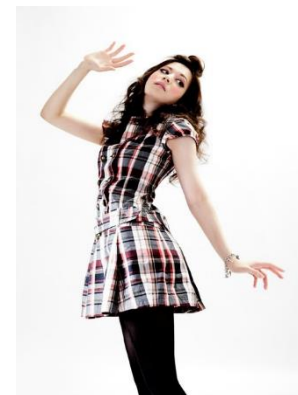

ジェン
Jen

Height: 163cm Shoes: 22.5cm

B: 82cm W: 62cm H: 92cm

Hair color: Dark Brown

Eye color: Dark Brown

Country: Japan

Language: Japanese English