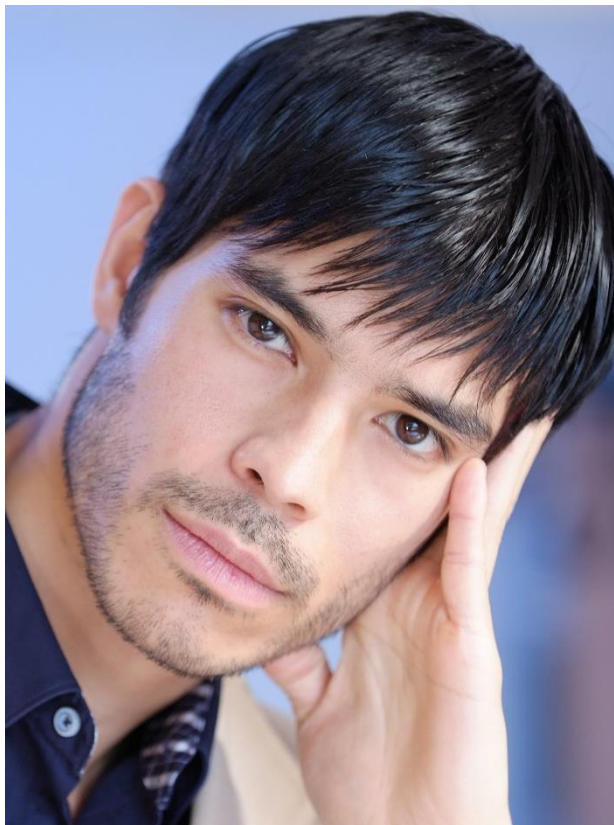

## Ray

Height: 178cm    Shoes: 28.0cm

B: 96cm W: 80cm H: 92cm

Hair color: Black

Eye color: Dark brown

Country: イラン/日本

Language: 日本語