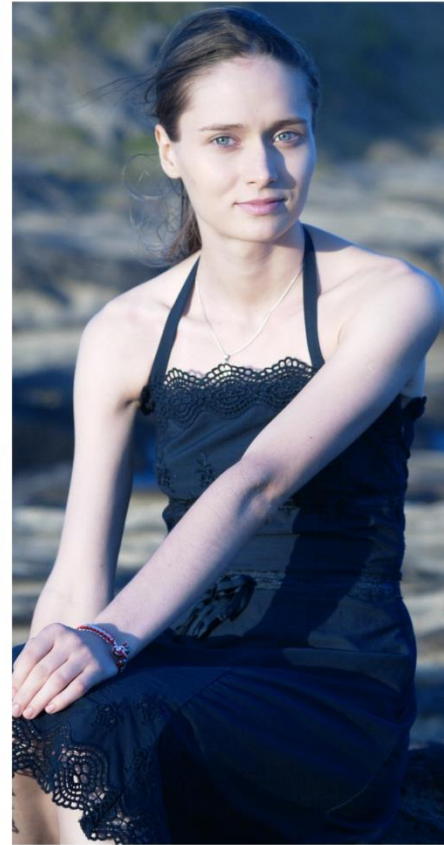

Marina

Height: 160cm Shoes: 22.5cm

B:79 W:62 H:81

Hair color: Brown

Eye color: Blue-gray

Country: ロシア

Language: ロシア語/英語/日本語