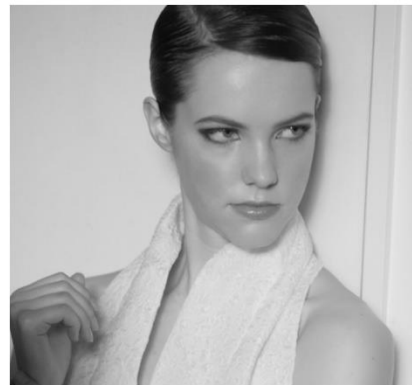

Serena

Height: 170cm

B: 78cm W: 59cm H: 85cm

Hair color: Dark blond

Eye color: Blue

Country: アメリカ

Language: 英語/日本語