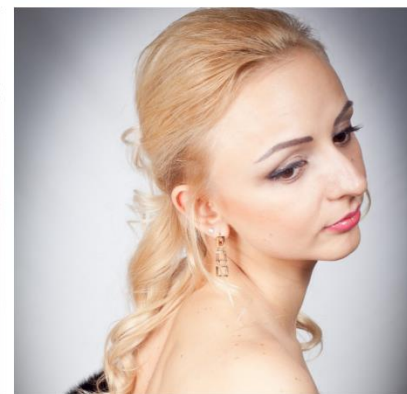

Lana

Height: 165cm

B: 84cm W: 62cm H: 92cm

Hair color: Blonde

Eye color: Brown

Country: Japan, ロシア

Language: ロシア語/日本語