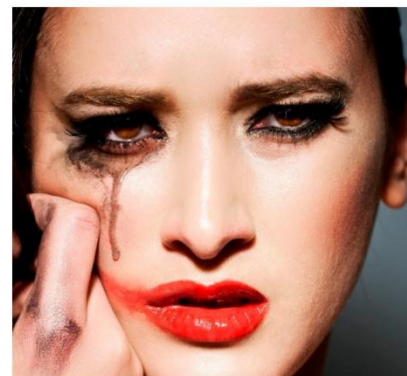

Elina

Height: 167cm Shoes: 24.5cm

B: 83cm W: 66cm H: 85cm

Hair color: Brown

Eye color: Brown

Country: スウェーデン/日本

Language: 日本語.英語