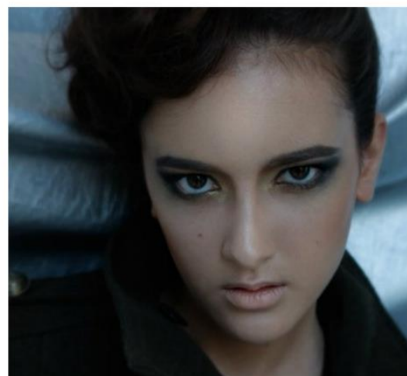

Elina

Height: 167cm Shoes: 24.5cm

B: 83cm W: 66cm H: 85cm

Hair color: Brown

Eye color: Brown

Country: スウェーデン/日本

Language: 日本語.英語